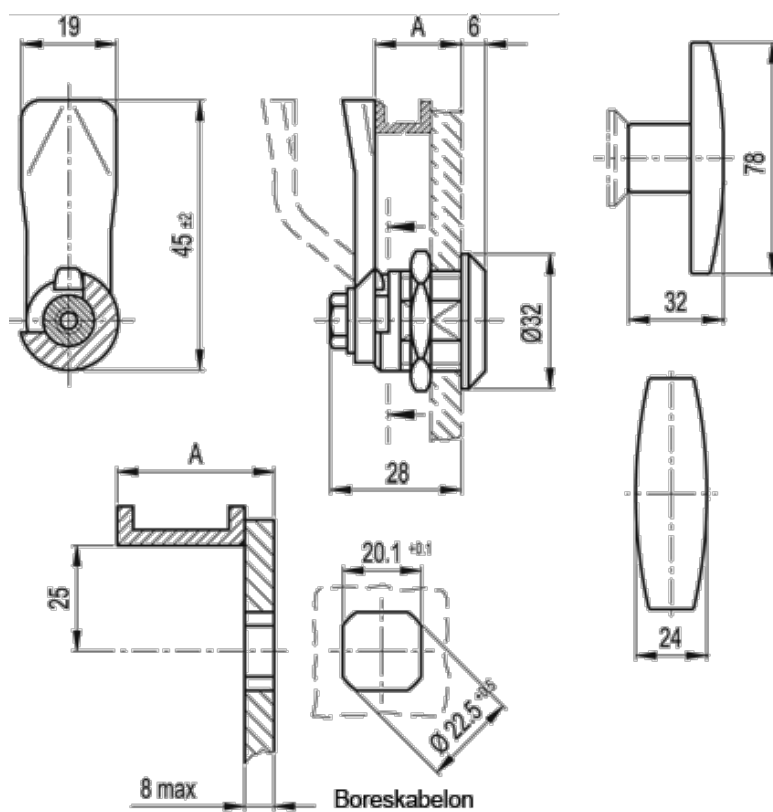

Varenummer: 20725026
Beskrivelse: E+G Låseelement
GN 115-ST-26

Mål

A = 26